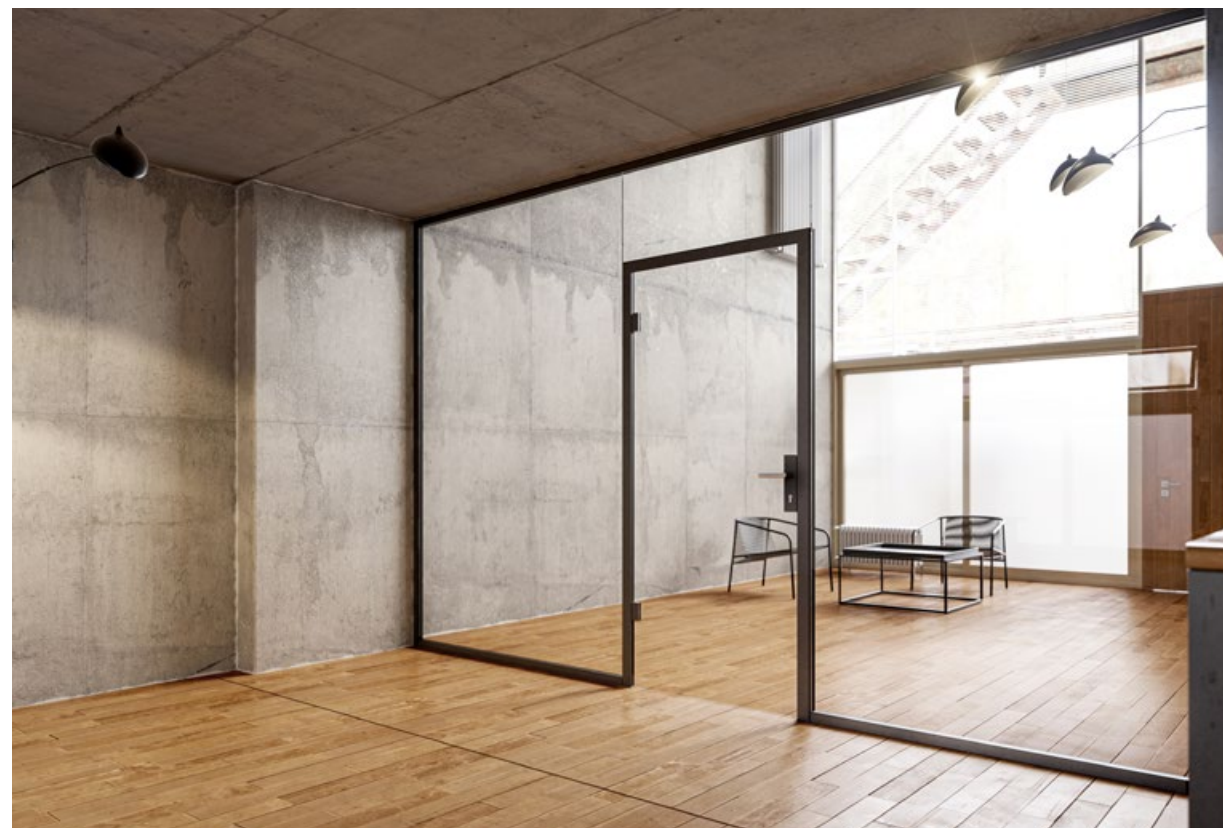

Denn es sind die kleinen Elemente mit großer Wirkung, die das Bewegen von Glas zwischen den Räumen überhaupt erst möglich machen.

Das ist unser Selbstverständnis. Und dafür setzen wir uns mit unserem gesamten Wissen um die Möglichkeiten von Glas in bewegten und bewegenden Lösungen ein.

◀
UNIQUIN
ist das zeitgemäße
System, das sich an
jeden Raum anpasst.

Glastrennwände

Wenn es um die Schaffung von Räumen im Raum geht: Unsere Glastrennwände integrieren Schiebetüren oder Drehflügeltüren in Zargen im einheitlichen Design. Für eine systematische Raumarchitektur.

Wenn aus Details ein klar strukturiertes Ganzes wird: Schmale Aluminiumprofile, Beschläge und Schließsysteme werden bei unseren Glastrennwänden zu einem einheitlichen Erscheinungsbild. Die Profile der Festteile sind mit den Dreh- und Schiebetürelemente abgestimmt und lassen sich in Wunschfarbe pulverbeschichten. Farblich einheitlich oder kontrastierend. Auch das Material für die Trennelemente ist individuell wählbar: Möchten Sie Glas, Holz oder ein anderes Material?

Wenn ein Raum in mehrere Nutzungsbereiche unterteilt werden soll, ohne dass Licht und Großzügigkeit verloren gehen, dann ist UNIQUIN die richtige Lösung. Die von schmalen Aluminium-Profilen gehaltenen Trennwände strukturieren die neu entstehenden Räume, während Dreh- oder Schiebetüren im passenden Look für den Zugang sorgen. Was bei der Gestaltung von Büroetagen bereits Alltag ist, lässt sich mit UNIQUIN auch im Privatbereich sehr flexibel umsetzen. Das rückbaubare System ist ideal, wenn sich Lebenssituationen verändern, zum Beispiel ein Home-Office oder ein sicherer Kinderspielbereich gebraucht wird. Und warum nicht mal Schlafzimmer und Bad optisch verbinden? Was in Hotels besonderen Chic und Großzügigkeit vermittelt, ist auch eine reizvolle Idee für das Zuhause.