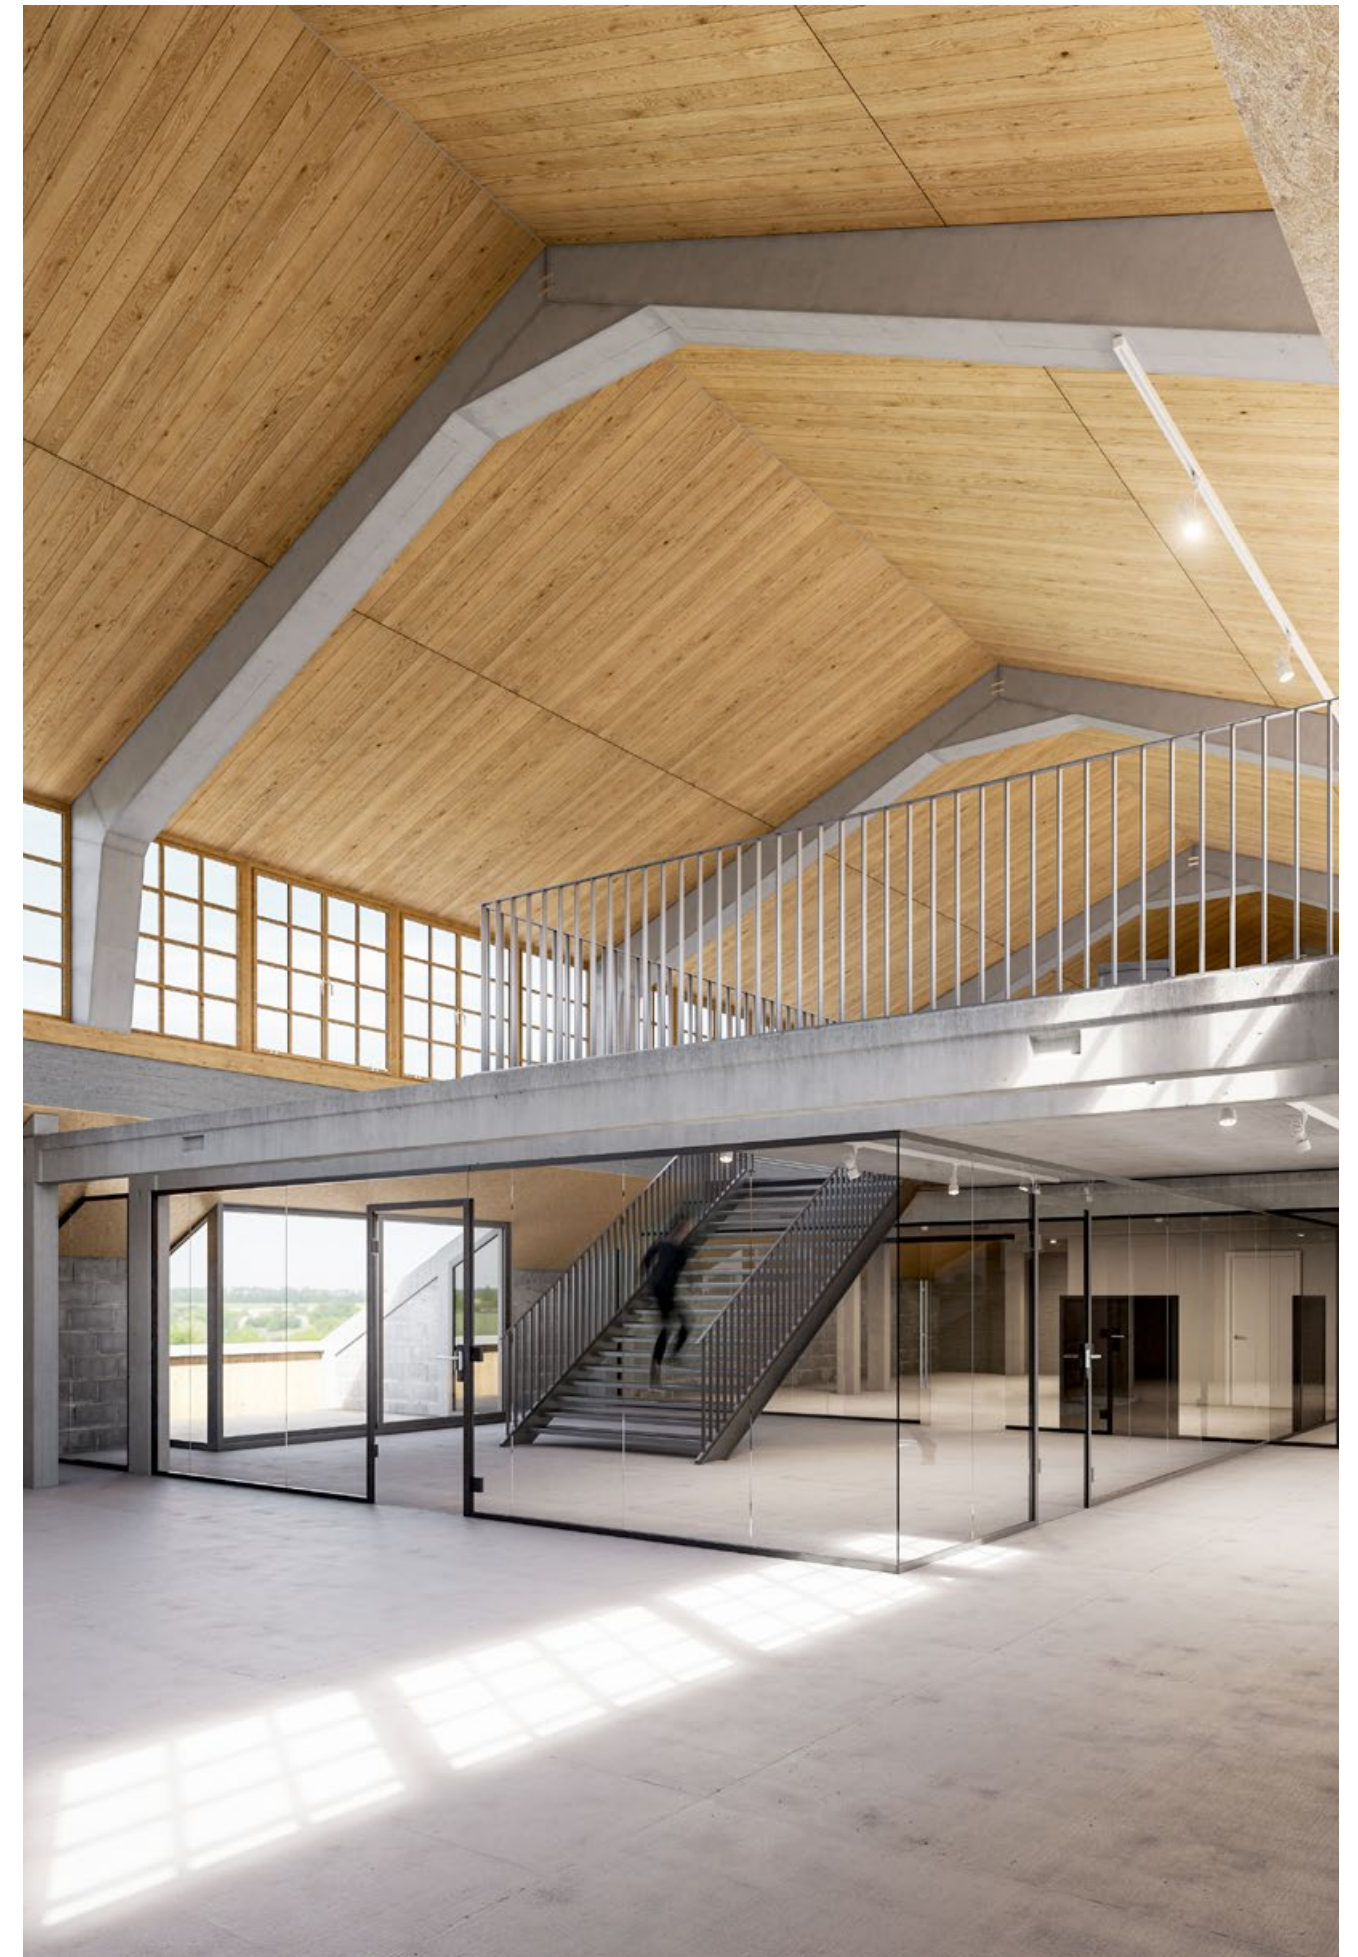

Ihre Vorteile:

- Modernes Design mit aufeinander abgestimmten Funktionselementen
- Aluminium-Profile, Oberflächen pulverbeschichtet
- Integration von Schiebetüren und Anschlagdrehtüren in Standard- oder Raumhöhe im abgestimmten Design
- Zugangskontrollsysteme für besondere Sicherheit (Option)
- Wählbare Positionierung von E-Modulen im Bereich der Zargen für optimale Raumnutzung (Option)
- Individuell dimensionierbare Akustikmodule sorgen für optimierte Raumakustik (Option)
- Entkoppelte Glasaufnahme für hohen Schallschutz
- Einfache und schnelle Installation

Weitere Informationen und
Dokumente finden Sie hier.