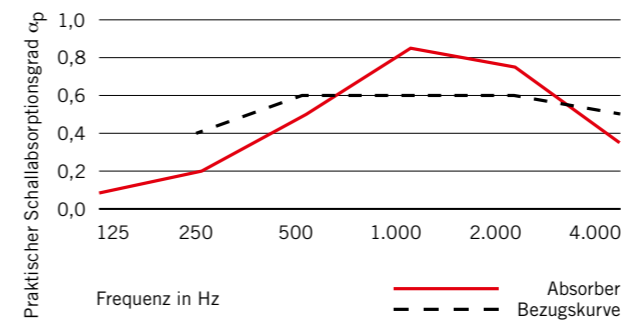

Lochbild 2 – Perforation 8/8/3

f[Hz]	125	250	500	1.000	2.000	4.000
α_p	0,10	0,20	0,50	0,85	0,75	0,35