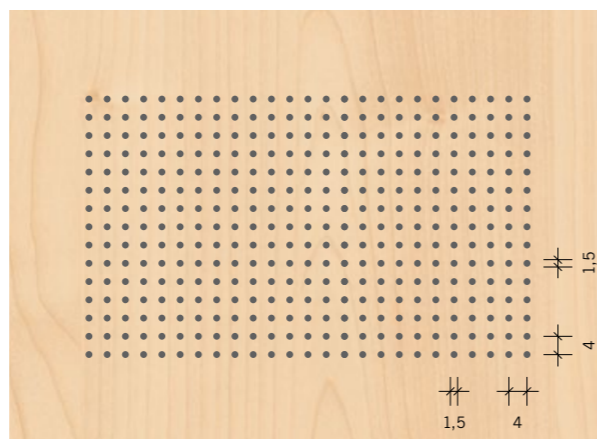

Lochmittenabstand: 4 mm (horizontal | vertikal)
Lochdurchmesser: 1,5 mm
Randabstand: 20 mm
Lochanteil: 11,0 % | Anzahl Löcher pro m²: 62.500

Bewerteter Schallabsorptionsgrad $\alpha_w = 0,50$
Formindikator M