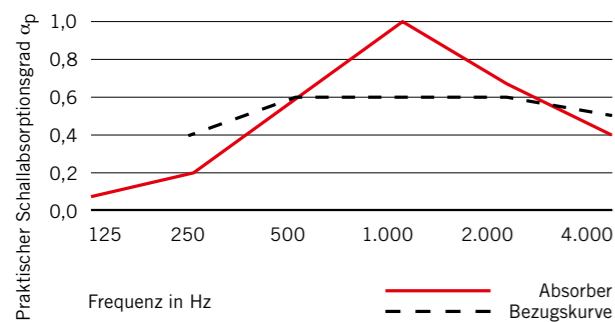

Lochbild 1 – Mikro-Perforierung 4/4/1,5

f[Hz]	125	250	500	1.000	2.000	4.000
α_p	0,05	0,20	0,60	1,00	0,65	0,40