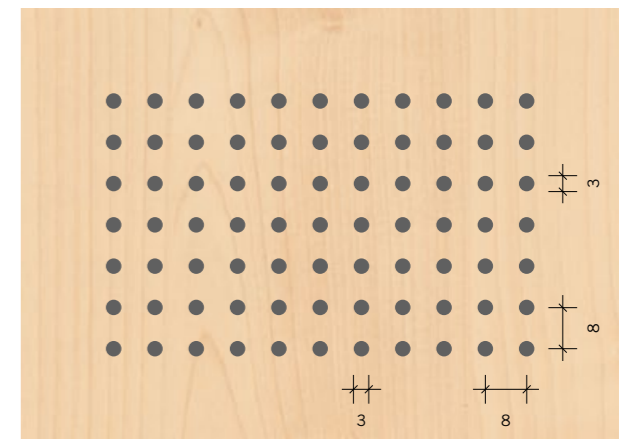

Lochmittenabstand: 8 mm (horizontal | vertikal)
Lochdurchmesser: 3 mm
Randabstand: 20 mm
Lochanteil: 11,0 % | Anzahl Löcher pro m²: 15.625

Bewerteter Schallabsorptionsgrad $\alpha_w = 0,45$
Formindikator M H